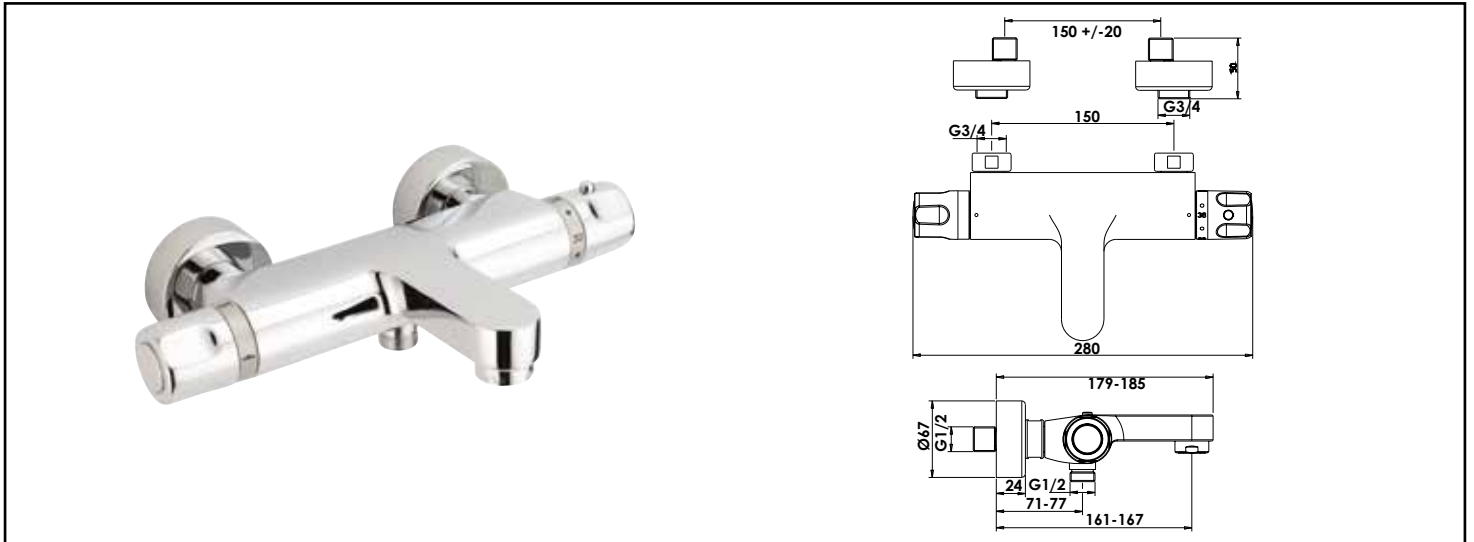

Référence : **4301**

## THERMOSTATIQUE BAIN-DOUCHE ACCESS - CARTOUCHE C2

### POSE ACCÉLÉRÉE GRÂCE À LA TECHNOLOGIE FIXOFAST.

<b>DESCRIPTION</b>	Chromé - Croisillons métal - Cartouche thermostatique monobloc. - Limiteur de débit réglable par tête 1/2 tour. - Système économiseur d'eau. - Limitation de la température à 50°C. - Arrivées écrous prisonniers 20/27. - Raccords muraux excentrés avec rosaces. - Filtres et clapets anti-retour incorporés au corps. - Inverseur sur croisillon de débit. - NF IID/A. - Classement E3/1 C2 A1 U3 (BBCA).
<b>CARACTÉRISTIQUES</b>	Croisillons métal. Cartouche monobloc. Limiteur de débit réglable par tête 1/2 tour. Système économiseur d'eau. Butée de sécurité à 38°C. Arrivées écrous prisonniers 20/27. Raccords muraux excentrés avec rosaces. Filtres et clapets anti-retour incorporés au corps. Inverseur sur croisillon de débit.
<b>APPLICATIONS</b>	Pour mitigeur bain-douche mural.
<b>CONDITIONS D'UTILISATION</b>	Le mitigeur se fixe grâce aux contre-écrous verrouillables par la façade.
<b>COMPATIBILITÉ</b>	Conforme aux réglementations en vigueur
<b>PRÉCAUTION D'EMPLOI</b>	Pose accélérée grâce à la technologie fixofast.
<b>SPECIFICATIONS D'INSTALLATION</b>	Permet l'équipement sanitaire des salles de bains et cuisine.  Garantie 10 ans sur cartouches et défauts de fabrication. Cf conditions générales de vente.